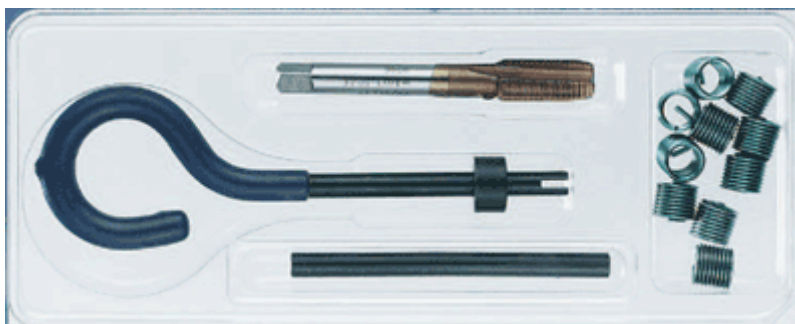

Varenummer: 1325709020000
Beskrivelse: Manuelt montagesæt for M 9x1,25
Filtec *Blister* M 9x1,25

Mål

Betegnelse = Monterings værktøj